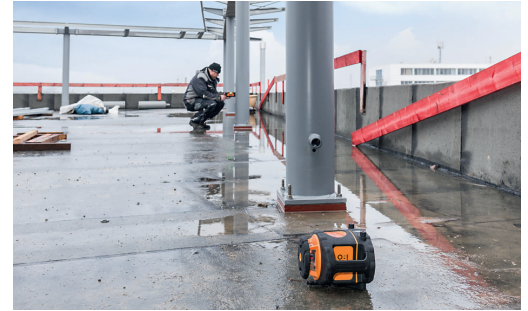

FL 275HV-TRACKING

Le nouveau tout-terrain

CARACTÉRISTIQUES TECHNIQUES	FL 275HV TRACKING	PROPRIÉTÉS
Auto-nivellement	horizontal/vertical	<ul style="list-style-type: none"> · Fonction TRACKING pour alignement automatique des axes horizontal et vertical · Le laser s'aligne automatiquement sur le point 0 de la cellule. · Fonctionnement simple en un seul bouton de la fonction TRACKING · Plage de travail de la fonction TRACKING : 110 m · Cellule FR 77-MM TRACKING avec affichage millimétrique · Vertical : sur les axes X et Y · Horizontal : 1 axe X ou Y, axe opposé auto-nivelé · Étanchéité IP 66 · Haute précision de $\pm 0,5 \text{ mm} / 10 \text{ m}$ · Portée de 400 m de diamètre · Fonctions de scan améliorées avec de petits incréments jusqu'à un angle large de 180° · Point d'équerrage permanent à 90° · Fonction TILT automatique · Fonction VWS (Anti vent et vibration) · Arrêt du laser s'il n'est pas de niveau · Fonction télécommande on/off : pour éviter les interférences avec d'autres télécommandes ou appareils mobiles · Réglage manuel des pentes des axes X et Y ou auto nivellement de l'axe opposé · Support de sol avec marque de centrage pour un parfait positionnement précis sur le point de repère. · Technologie batterie Li-ion
Inclinaison	manuelle	
Plage d'auto-nivellement	$\pm 5^\circ$	
Classe de laser	2	
Faisceau laser visible	rouge	
Précision horizontale	0,5 mm / 10 m	
Précision verticale	1,0 mm / 10 m	
Portée avec cellule Ø		
*avec FR 77-MM TRACKING	400 m	
Rotation sans cellule / Ø	40 m	
Scanning sans cellule / rayon	40 m	
Fonction tracking	oui	
Portée en mode tracking	110 m	
Fonction Scanning	4 niveaux	
Fonction Point	oui	
Point d'équerrage permanent à 90°	oui	
Inclinaison pente manuelle l'axe X	$\pm 5^\circ (\pm 9\%)$	
Inclinaison pente manuelle l'axe Y	$\pm 5^\circ (\pm 9\%)$	
Inclinaison d'un axe contrôlée	oui	
Fonction TILT	oui	
Fonction VWS	oui	
Portée télécommande	IR 100 m	
Désactivation de la fonction de commande	oui	
Vitesse de rotation trs/min	300, 800	
Autonomie accu	50 h Li-Ion	
Plage de température	-20° - +50°C	
Étanchéité	IP 66	
		FOURNITURE
		FL 275HV TRACKING + FR 80-MM TRACKING
		RÉF. 242701
		<ul style="list-style-type: none"> · FR 80-MM TRACKING avec support · Télécommande · Batterie Li-Ion · Chargeur · Bloc de piles de secours · Lunettes laser · Cible magnétique · Support de sol intégré · Coffret rigide