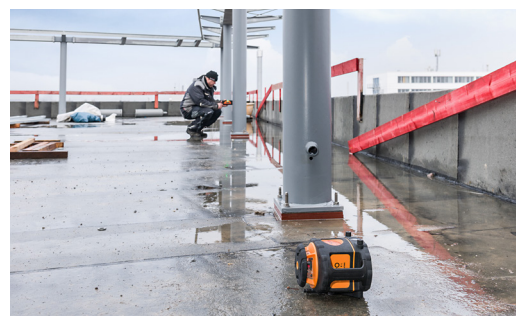

FL 275HV-TRACKING

Le nouveau tout-terrain

CARACTÉRISTIQUES TECHNIQUES

FL 275HV TRACKING

Auto-nivellement	horizontal/vertical
Inclinaison	manuelle
Plage d'auto-nivellement	±5°
Classe de laser	2
Faisceau laser visible	rouge
Précision horizontale	0,5 mm / 10 m
Précision verticale	1,0 mm / 10 m
Portée avec cellule Ø	
*avec FR 77-MM TRACKING	400 m
Rotation sans cellule / Ø	40 m
Scanning sans cellule / rayon	40 m
Fonction tracking	oui
Portée en mode tracking	110 m
Fonction Scanning	4 niveaux
Fonction Point	oui
Point d'équerrage permanent à 90°	oui
Inclinaison pente manuelle l'axe X	±5° (±9%)
Inclinaison pente manuelle l'axe Y	±5° (±9%)
Inclinaison d'un axe contrôlée	oui
Fonction TILT	oui
Fonction VWS	oui
Portée télécommande	IR 100 m
Désactivation de la fonction de commande	oui
Vitesse de rotation trs/min	300, 800
Autonomie accu	50 h Li-Ion
Plage de température	-20° - +50°C
Étanchéité	IP 66

PROPRIÉTÉS

- Fonction TRACKING pour alignement automatique des axes horizontal et vertical
- Le laser s'aligne automatiquement sur le point 0 de la cellule.
- Fonctionnement simple en un seul bouton de la fonction TRACKING
- Plage de travail de la fonction TRACKING : 110 m
- Cellule FR 77-MM TRACKING avec affichage millimétrique
- Vertical : sur les axes X et Y
- Horizontal : 1 axe X ou Y, axe opposé auto-nivelé
- Étanchéité IP 66
- Haute précision de ± 0,5 mm / 10 m
- Portée de 400 m de diamètre
- Fonctions de scan améliorées avec de petits incréments jusqu'à un angle large de 180°
- Point d'équerrage permanent à 90°
- Fonction TILT automatique
- Fonction VWS (Anti vent et vibration)
- Arrêt du laser s'il n'est pas de niveau
- Fonction télécommande on/off : pour éviter les interférences avec d'autres télécommandes ou appareils mobiles
- Réglage manuel des pentes des axes X et Y ou auto nivellement de l'axe opposé
- Support de sol avec marque de centrage pour un parfait positionnement précis sur le point de repère.
- Technologie batterie Li-ion